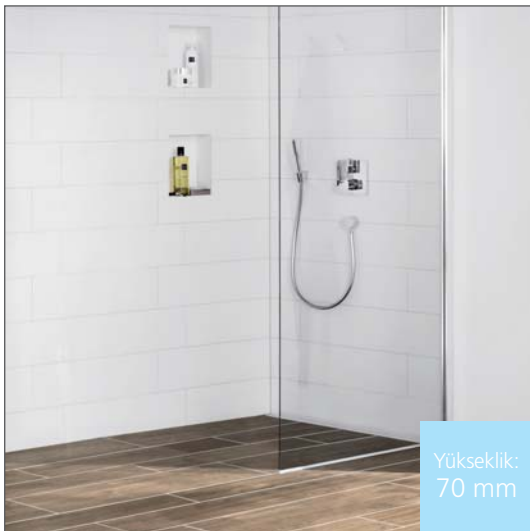

Fundo Plano

Sadece toplam 65 mm yüksekliğinde, düşük yapı ölçülü komple sistem, entegre gider teknolojisi ve klasik nokta susuzlaştırma sistemi.