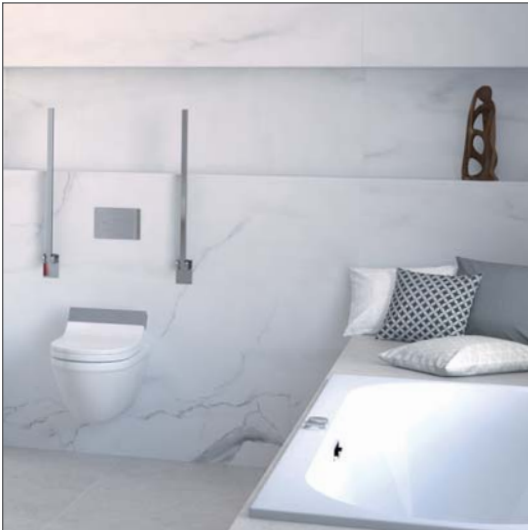

wedi polistren sandviç panel Construct

Fabrika çıkışında uzunlaması ve enlemesine kesik yeri uygulanmış bükülebilir ve esnek sandviç panel. Radyüslü ve yarı yuvarlaklı kişiye özel konstrüksiyonlar için kullanılan çözümler.

wedi Sanwell duvar elemanı

Entegre edilebilir, kişiye özel adaptasyonlu niş donanımlı sağlam duvar elemanı. Duş ayırma duvarında uygulamak için idealdir.

wedi Mensolo-L/-U

Raf çözümleri ve boru kaplamaları için L ve U şeklindeki pratik hazır elemanlar.