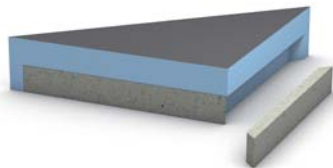

wedi Sanoasa köşe oturma yeri

Tüm duş boyları için uygun, kompakt köşe oturma yeri. Özelliği: Köşe oturma yeri fiyans döşemesinden sonra da kolay ve hızlı şekilde monte edilebilir.