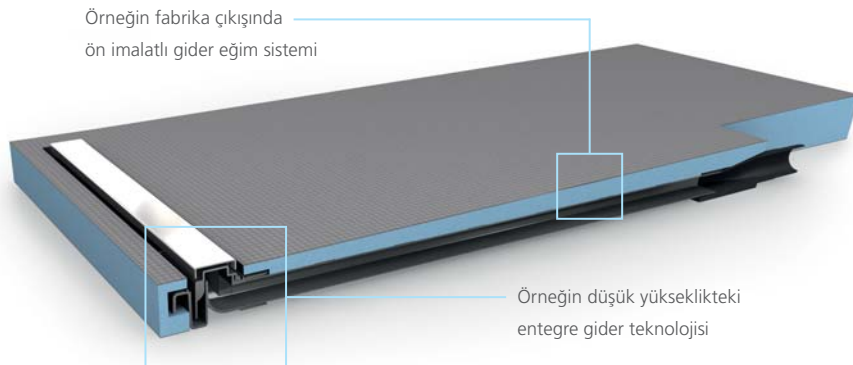

Fonksiyonel teknolojiye sahip ürün sistemleri

wedi tarafından gerçekleştirilen yenilikler fonksiyonellik, dizayn ve teknoloji kriterleri açısından daima en son gelişmeleri içeren, genel yapı işleri sorunları için akıllı çözümlerin gerçekleştirilmesine yönelik yapılan yeniliklerdir. Özellikle planlayıcı ve uygulayıcı, karmaşık ve yüksek zahmetli işlerin direkt olarak ürün sistemine entegre edilmesinden dolayı büyük fayda elde eder. Bunlara örnek olarak fabrika çıkışı tarafından entegre edilmiş güvenli, su geçirmez ve isteğe bağlı gider eğim sistemi veya genişletme ve sızdırmazlık araçları alanında geliştirilmiş olan çok sayıda özel çözümler.