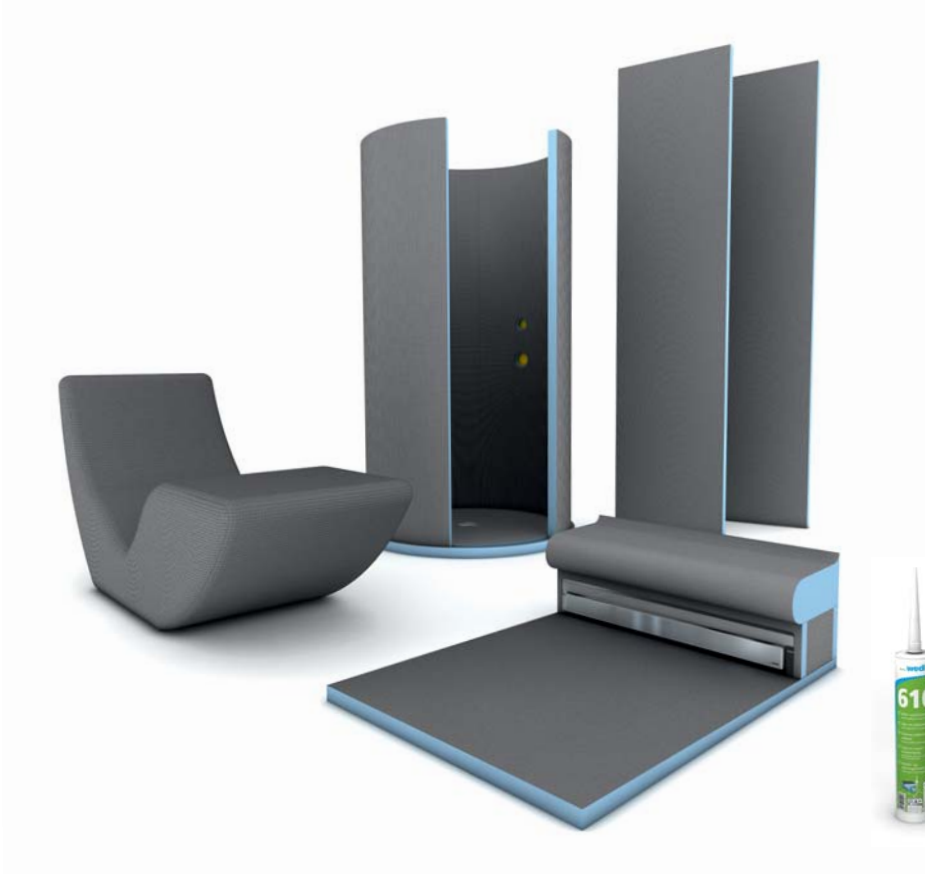

Tüm wedi ürün çeşitleri **10 yıl garantilidir**

Tüm ürün ve sistemler için satın alınabilen genişletilmiş garanti ile wedi markası, kalite liderliği alanında yeni ölçüler koyuyor. Yeni garanti hizmetleri ve ilgili çerçeve koşulları ile ilgili bilgileri internette, www.wedi.eu sayfasında bulabilirsiniz.