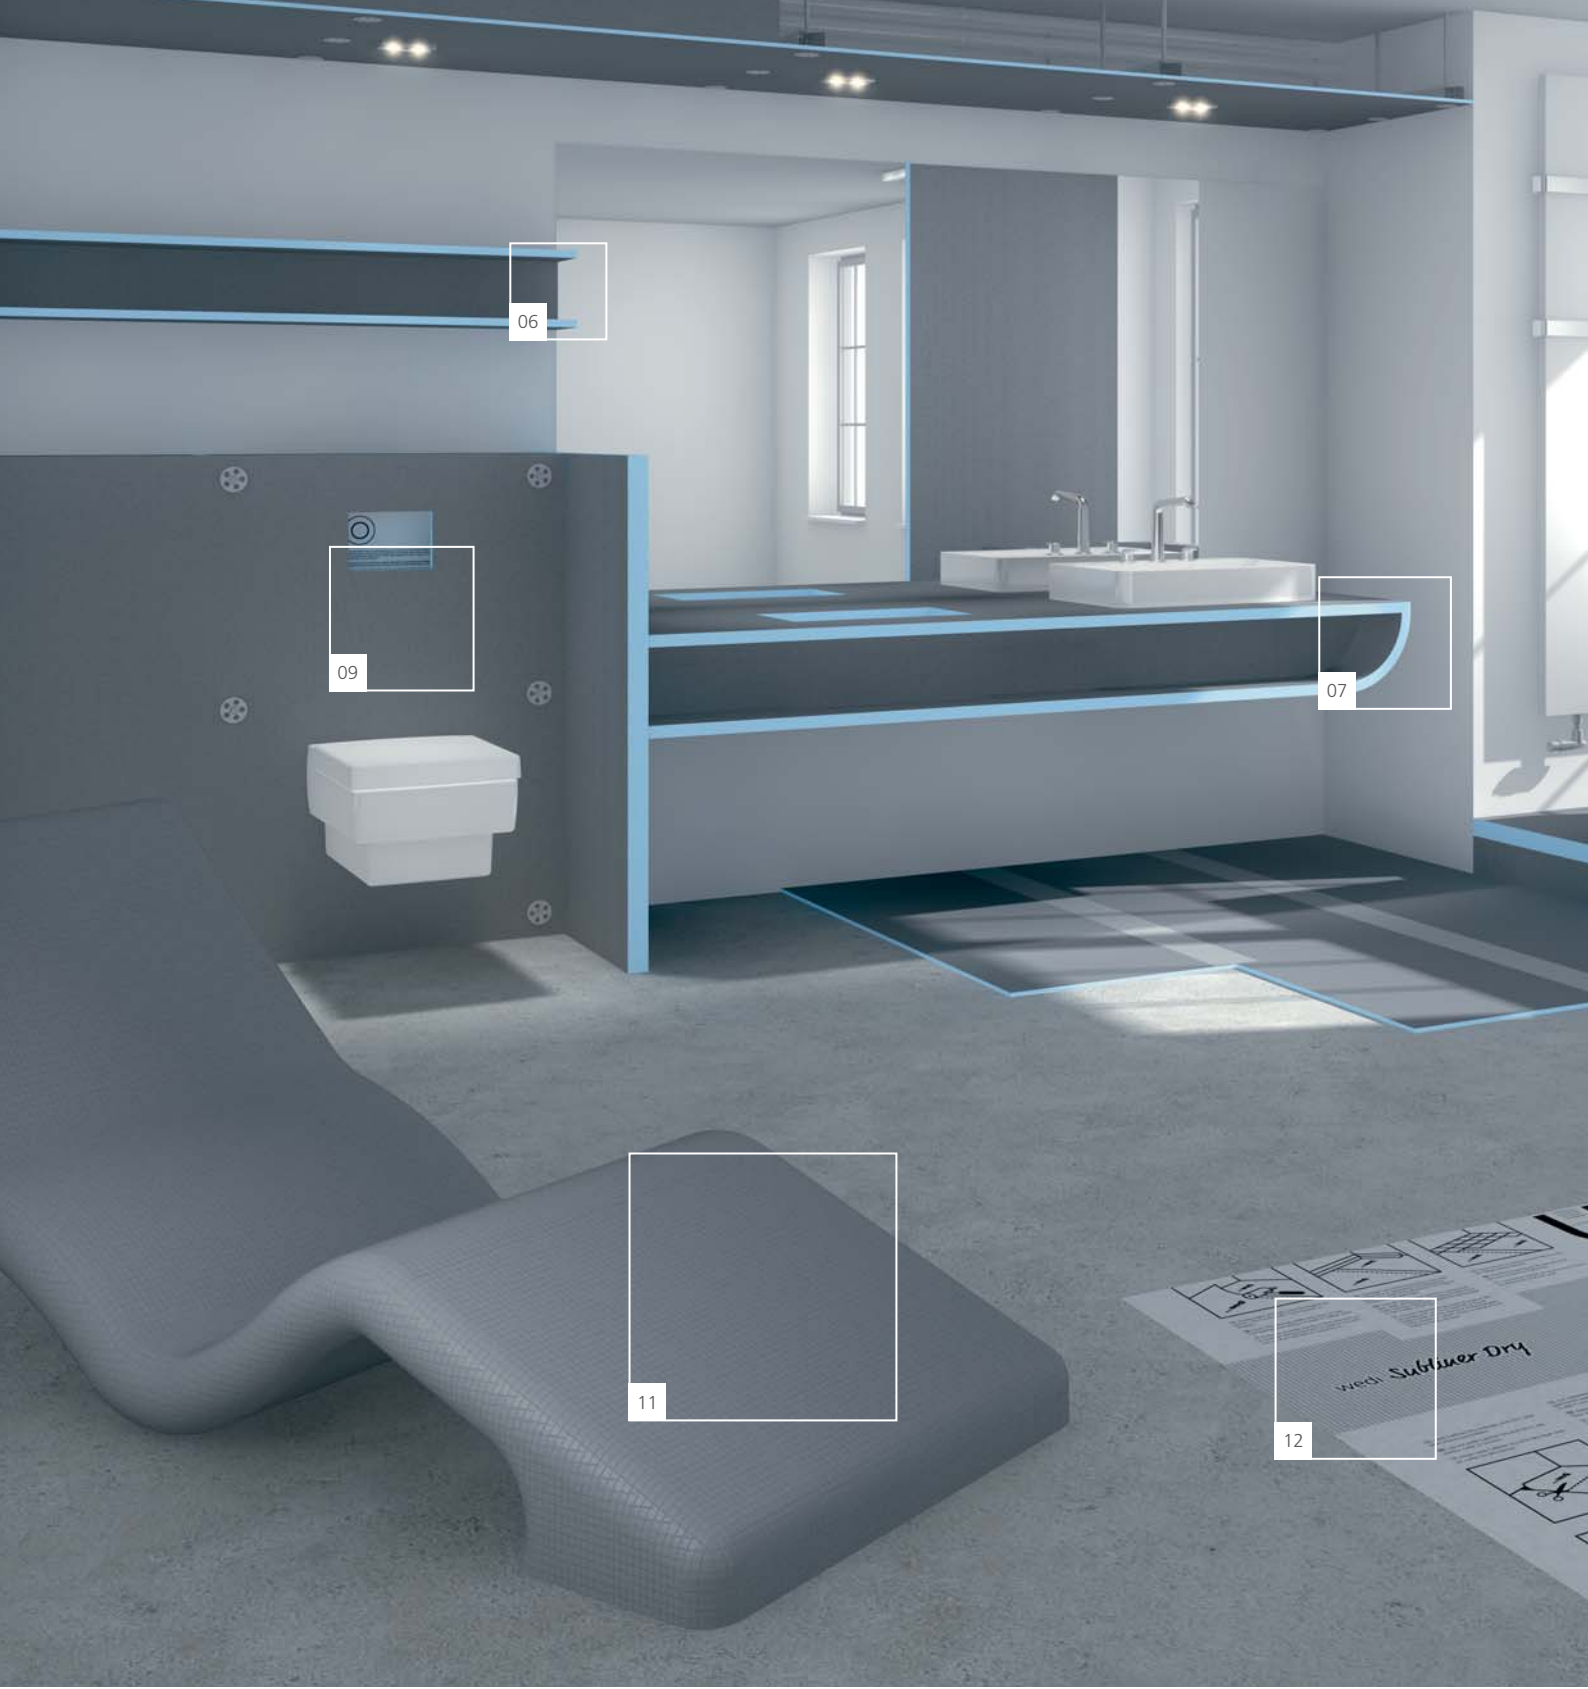

# wedi Overview

Polistren sandviç panel. Zemin ile eşit yükseklikteki duşlar.  
Wellness elemanları ve projeleri.

01 **wedi 610** ▪ Derzlerin su geçirmez şekilde kapatılmasını sağlayan yapıştırıcı ve yalıtım malzemesi

02 **wedi polistren sandviç paneller** ▪ Yapı elemanlarının tasarımı, kaplanması ve bağlanması için

03 **wedi Sanwell niş elemanları** ▪ Duş ve banyo içinde ilave raf ve eşya gözlerinin oluşturulması

04 **wedi polistren sandviç paneller XL/XXL** ▪ Büyük ebatlı uygulama örneğinin ayırma duvarı çözümü olarak