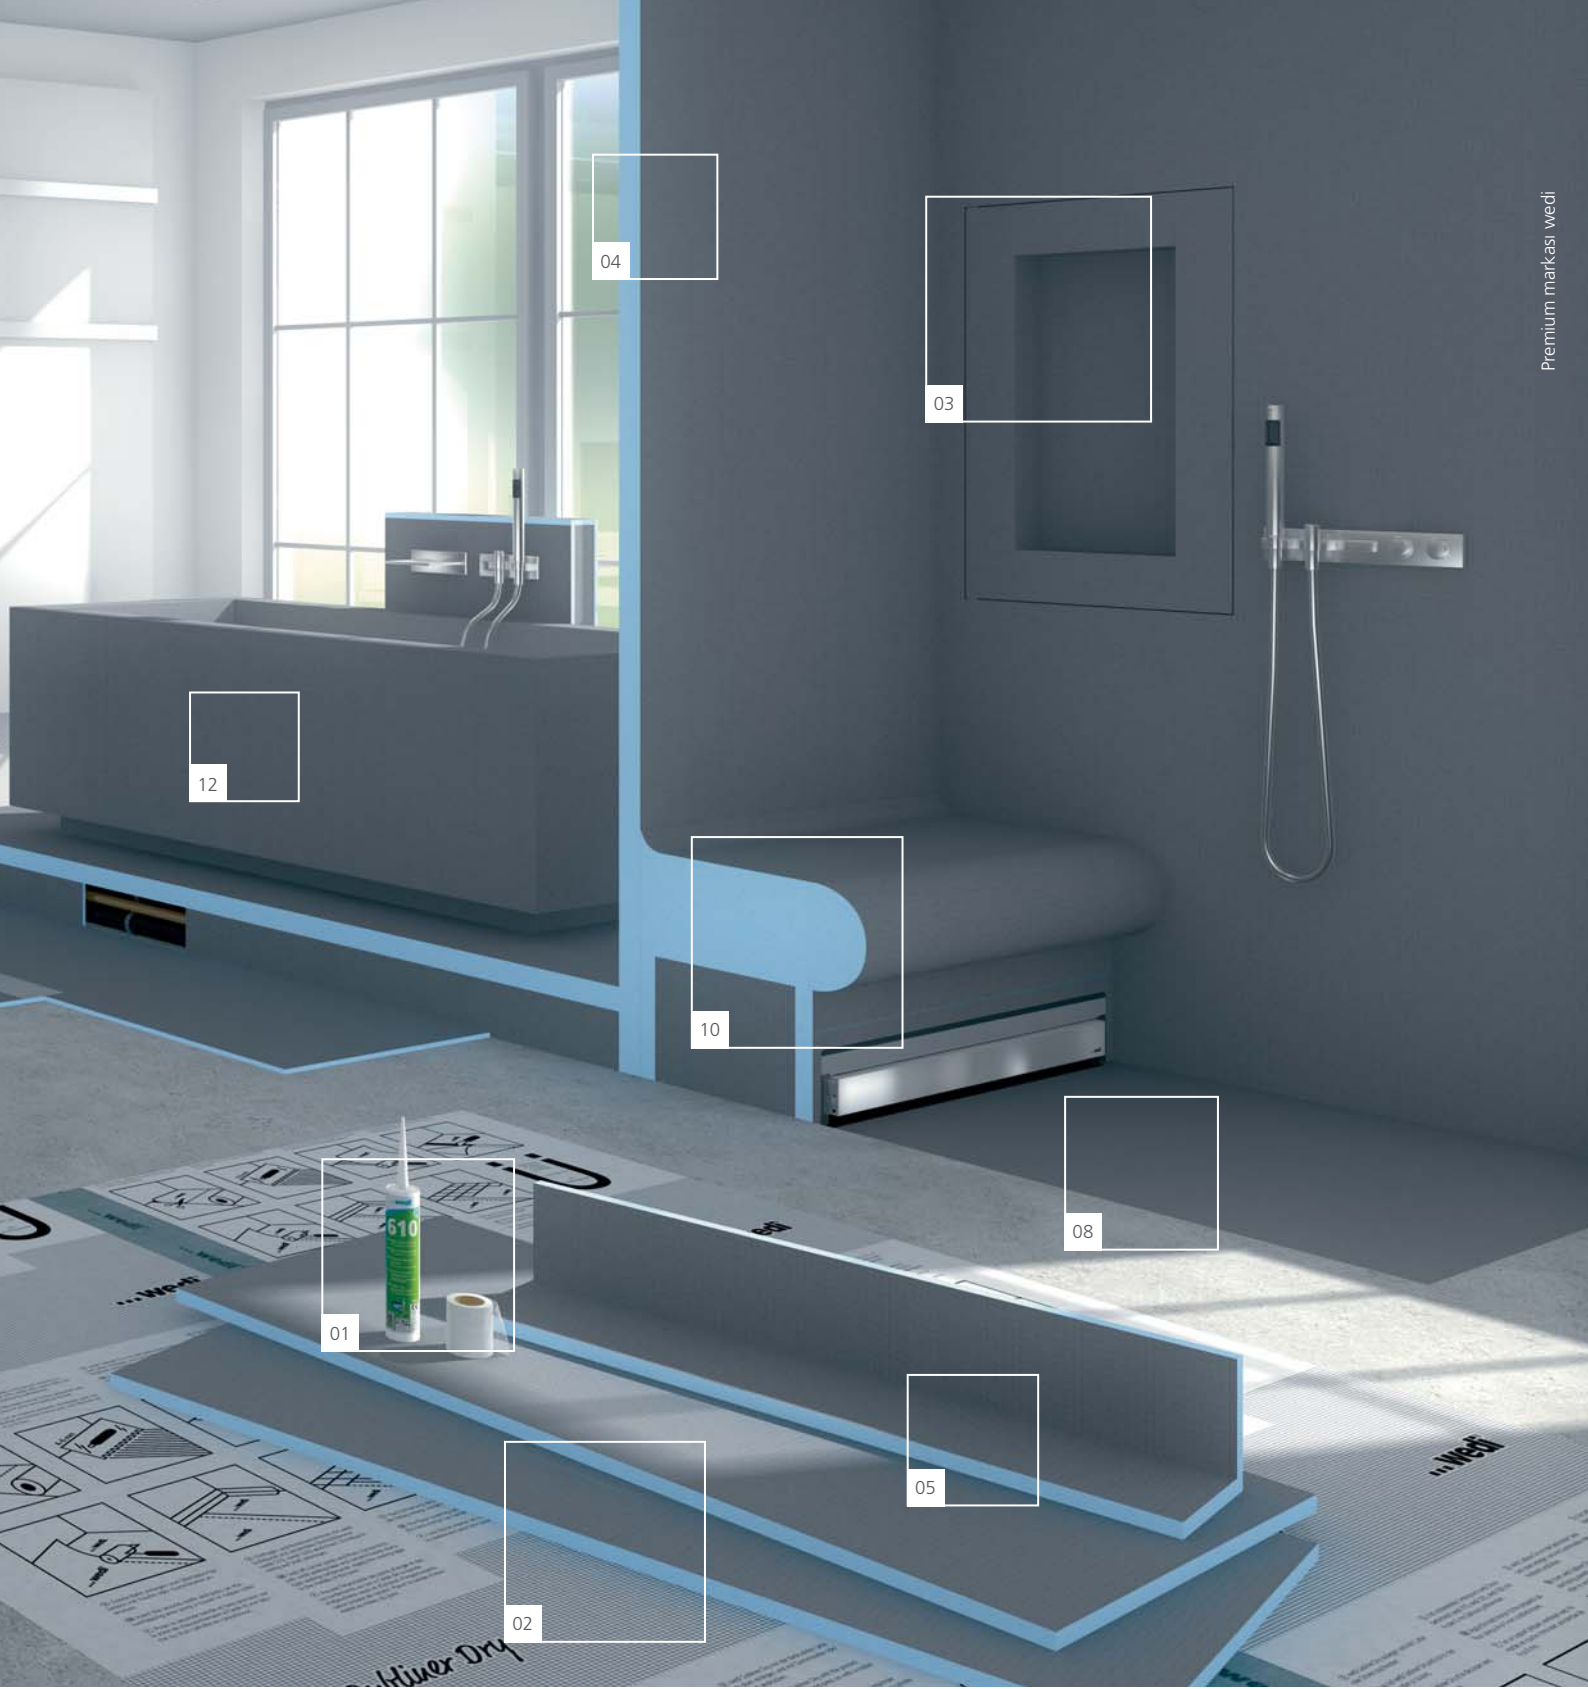

07 wedi polistren sandviç paneller Construct ▪ Kişiyeye özel tasarım için şekillendirilebilir paneller

08 wedi Fundo taban elemanları ▪ Çeşitli varyasyonlarda zemin ile eşit yükseklikteki duşlar

09 wedi I-Board ▪ Fabrika çıkışında ön monteli WC tesisat kaplama paneli

10 wedi Sanoasa Comoda ▪ Modüler yapı tarzında pratik Wellness bankları

11 wedi Sanoasa şezlongları ▪ Kreatif çizgilere sahip çok yönlü Wellness şezlongları

12 wedi Subliner Dry ▪ Esnek sızdırmazlık elemanı

Komple ürün kataloğu www.wedi.eu sayfasında bulunur.