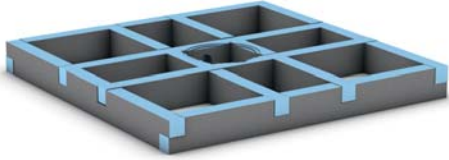

Fundo Primo Easy Set

Fundo Primo taban elemanının yükseklik adaptasyonunu harç ve şap kullanmadan akıllı şekilde çözen alt yapı geçmeli sistemi.