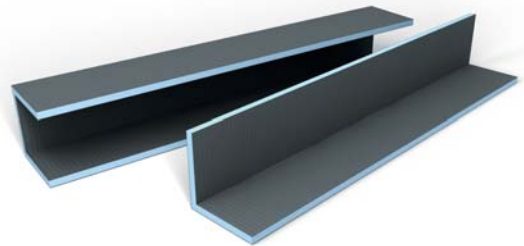

wedi Mensolo-L/-U

Raf çözümleri ve boru kaplamaları için L ve U şeklindeki pratik hazır elemanlar.