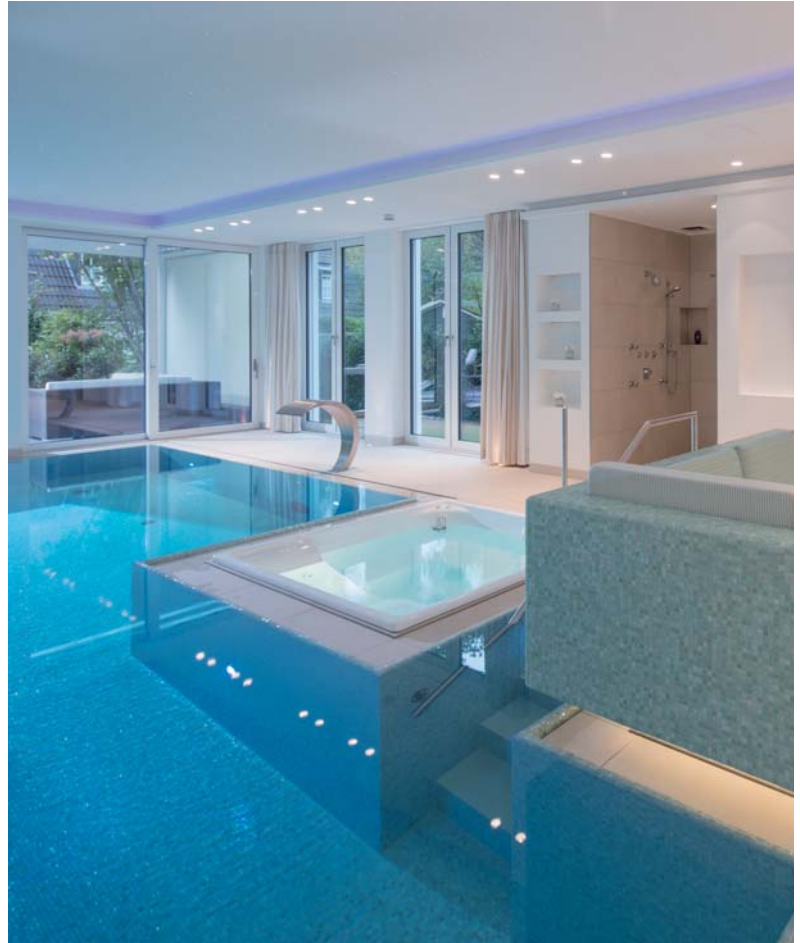

Spa ve Wellness projesi referansları