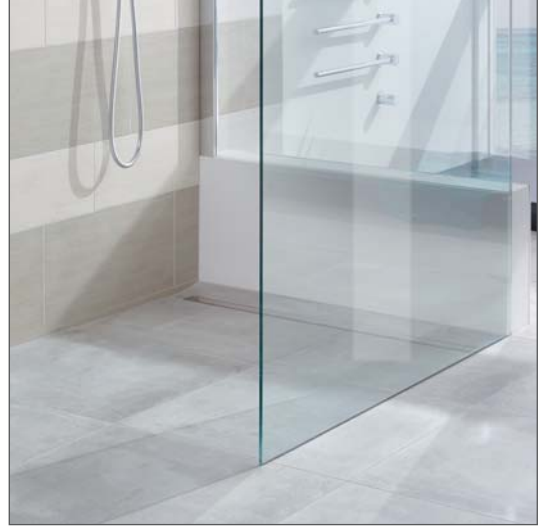

Fundo Riolito

Yanda konumlandırılmış çizgisel susuzlaştırma sistemli klasik taban elemanı.