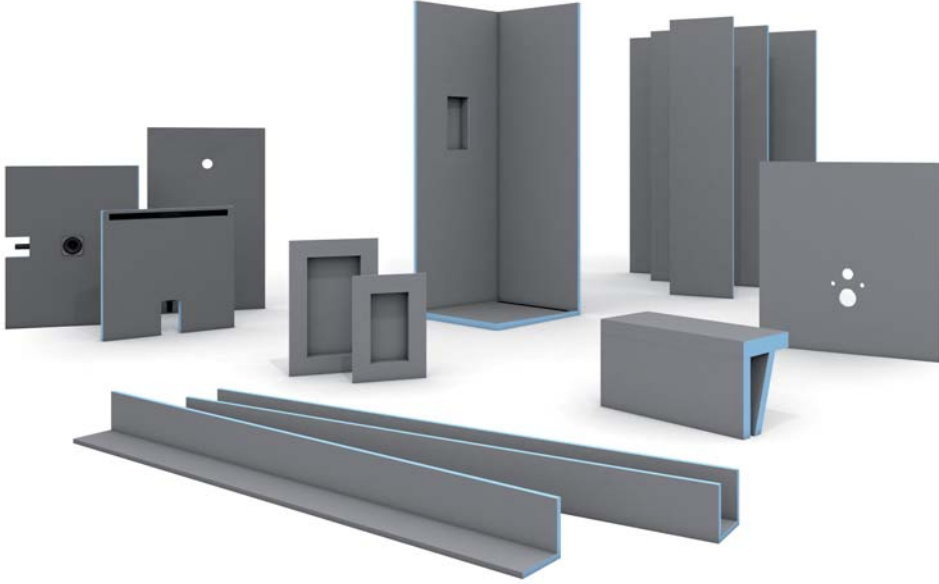

Modüler sistem yapısına sahip tasarım çeşitliliği

wedi münferit ürün ve komple sistemlerinin geniş çeşitliliği rakipsiz bir tasarım kapsamı sunar. Taban uygulamasından tavan uygulamasına kadar, duş, lavabo ve raf konstrüksiyonları ile ön imalatlı ve kişiye özel tasarım öğeleri ile modüler wedi sistemleri mükemmel şekilde birbirine uyumlu, her şekilde kombine edilebilir ve sürdürülebilir güvenliğe sahiptir.